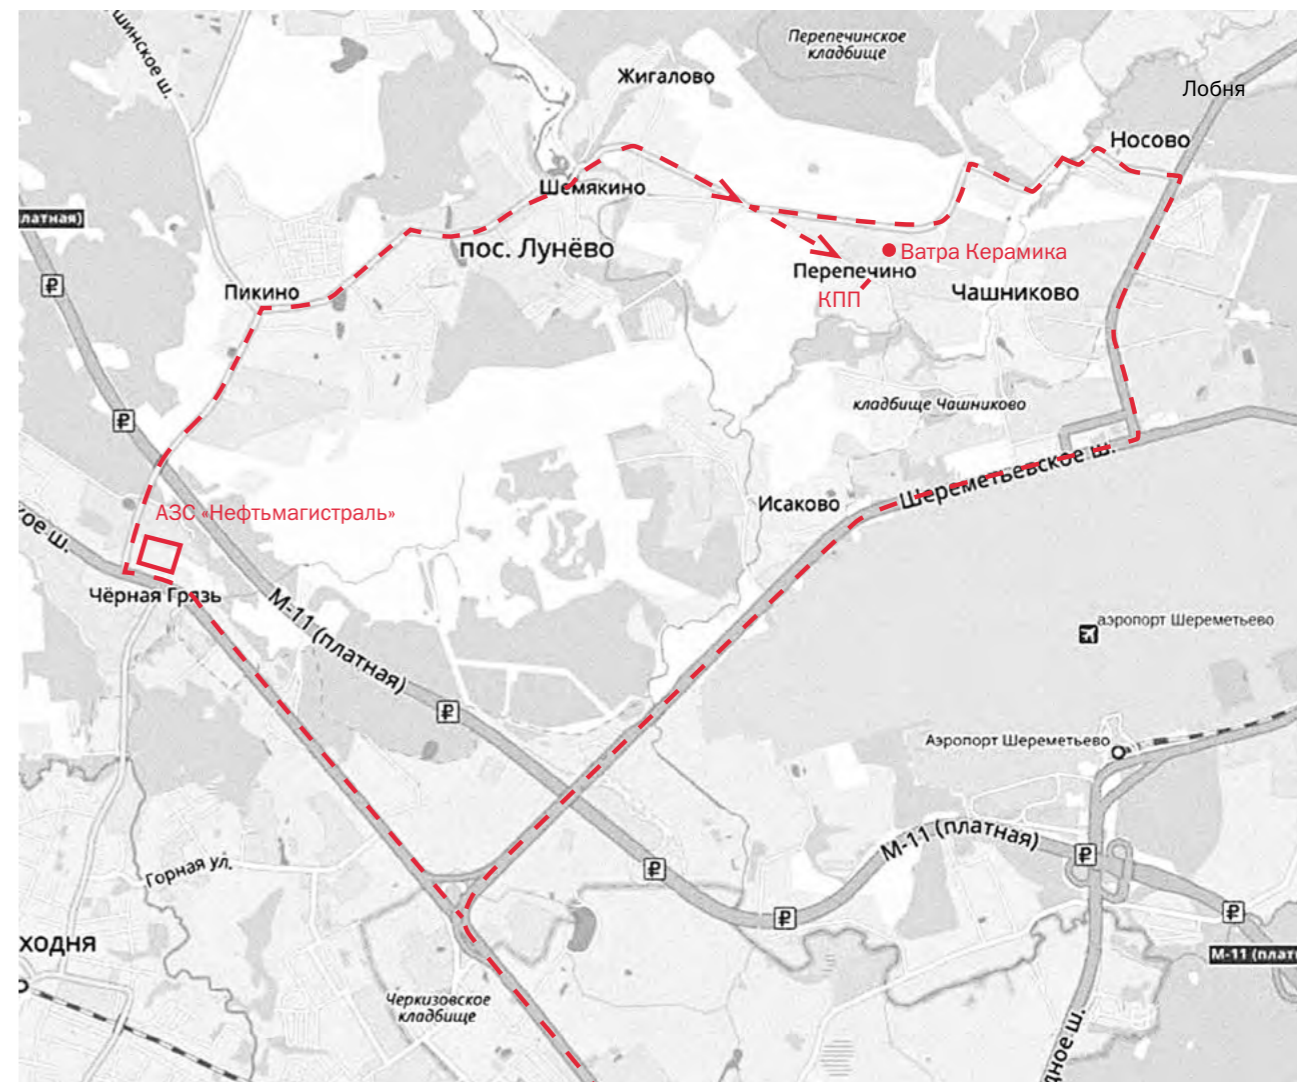

СХЕМА ПРОЕЗДА НА СКЛАД ПЕРЕПЕЧИНО

Координаты 55.992033, 37.396874

1. По Ленинградскому шоссе, (М10) до населенного пункта Черная Грязь – 14км, от МКАД.
2. После заправки «Нефтьмагистраль» поворот направо на Пикино – 2км.
3. В населенном пункте Пикино поворот направо на Лунёво.
4. Населенный пункт Лунёво насквозь, далее правее через мост на Шемякино, – 3,8 км.
5. Х-образный перекресток поворот на лево Перепечино, но не самый левый, а правее на населенный пункт Перепечино.
6. В населенном пункте Перепечино прямо до конца упираемся в КПП со шлагбаумом –1.1 км. Выписываем пропуск ООО «Ватра Керамика».
7. На территории складов вперед почти до конца. Слева предпоследнее здание – административное, двухэтажное – 300м. 1 этаж, направо 2-я дверь – бухгалтерия ООО «Ватра Керамика».

Часы работы:
Пн.-Чт. 10:00-17:30
Пт. 10:00-16:30
Сб. 9:00-16:00
Вс. выходной
Тех. перерыв 12:30-13:00

+7 916 823 1431