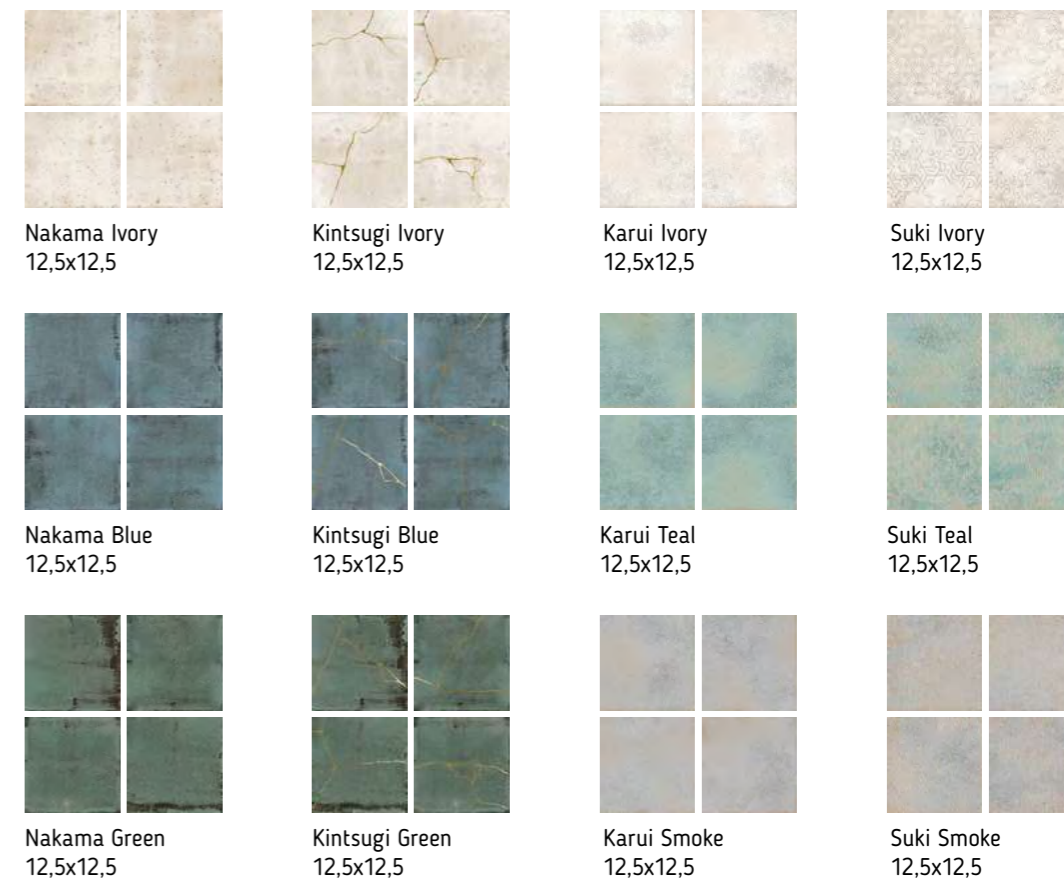

ENSO
12,5x12,5

Nakama Ivory
12,5x12,5

Kintsugi Ivory
12,5x12,5

Karui Ivory
12,5x12,5

Suki Ivory
12,5x12,5

Nakama Blue
12,5x12,5

Kintsugi Blue
12,5x12,5

Karui Teal
12,5x12,5

Suki Teal
12,5x12,5

Nakama Green
12,5x12,5

Kintsugi Green
12,5x12,5

Karui Smoke
12,5x12,5

Suki Smoke
12,5x12,5